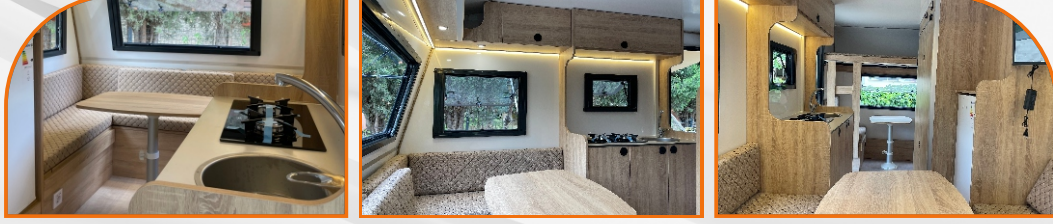

Sizin de bir hikayeniz olsun..